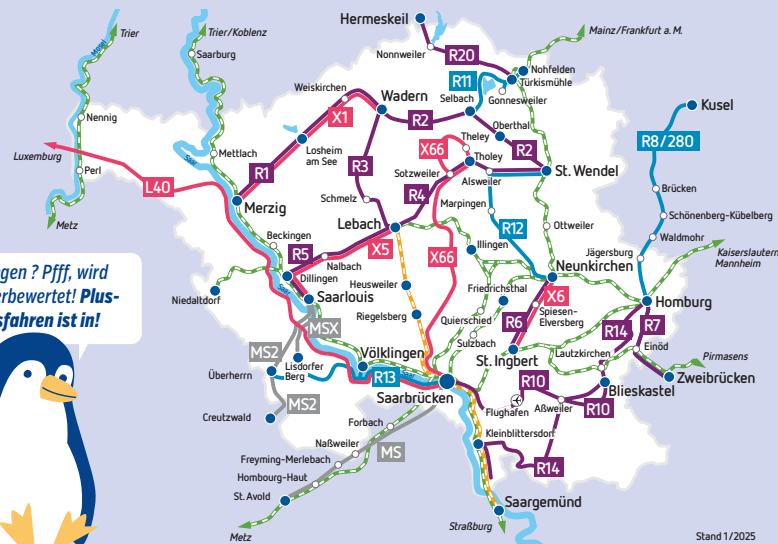

R7

Grüner geht's nicht.

Einfach mehr Bus.

Bestens informiert!

saarVV Call- & Abo-Center*

Hohenzollernstraße 8

66333 Völklingen

Tel.: 06898 500 4000

Fax: 06898 500 4100

E-Mail: service@saarVV.de

Mo. -Fr.: 7 Uhr - 19 Uhr

Sa., So. und Feiertage: 8 Uhr - 18 Uhr

*Hinweis: Sie erreichen das saarVV Call- & Abo-Center nur telefonisch und per E-Mail. Montag bis Freitag ab 17 Uhr sowie samstags, sonn- und feiertags erhalten Sie nur Fahrplan- und Tarifauskünfte.

Was können wir für Sie tun?

Weitere Infos online unter www.saarVV.de

Dein PlusBus- und ExpressBus-Netz

Einfach mehr Bus.

1. **Schiene**
2. Bahn-Strecke
   - Saarbahn-Strecke
3. **Bus**
4. R5 PlusBus
   - X5 ExpressBus
   - R13 RegioBus-Linie
   - MS2 Moselle-Saar-Linie
5. Landesgrenze
6. Start- und Zielorte der Linien
   - Städte und Orte

Fliegen? Pfff, wird überbietet! Plus-Busfahren ist in!

Stand 1/2025

IHRE PLUSPUNKTE AUF EINEN BLICK

- + Regelmäßiger Takt von früh bis spät
- + Anschluss an Bahn und bedeutende Buslinien
- + Einfache und günstige Tarife
- + Hoher Komfort im Bus
- + Barrierefreiheit
- + Expressfahrten im Berufsverkehr
- + Direkter und schneller Linienweg
- + Weniger Zwischenstopps

Einfach mehr Bus.