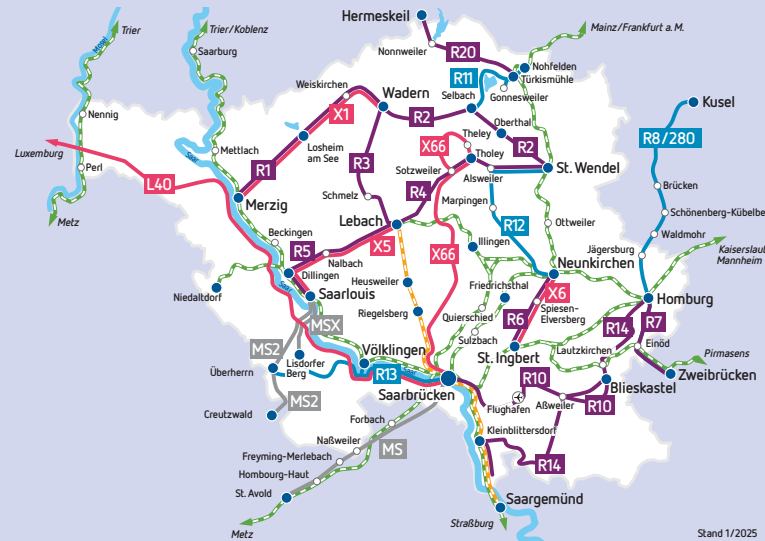

gültig ab 15.12.2024

Linienübersicht R10

Saarbrücken
Hauptbahnhof

- Anschluss R13 Überherrn
- L40 Luxembourg
- Zug Merzig - Trier
- Zug Homburg - Mannheim
- Zug St. Wendel - Mainz
- Saarbahn 1 Heusweiler - Lebach

Weitere Infos online unter www.saarVV.de

Dein PlusBus- und ExpressBus-Netz

Einfach mehr Bus.

- Schiene**
- Bahn-Strecke
 - Saarbahn-Strecke
- Bus**
- R5 PlusBus
 - X5 ExpressBus
 - R13 RegioBus-Linie
 - MS2 Moselle-Saar-Linie
- Landesgrenze
- Start- und Zielorte der Linien
- Städte und Orte