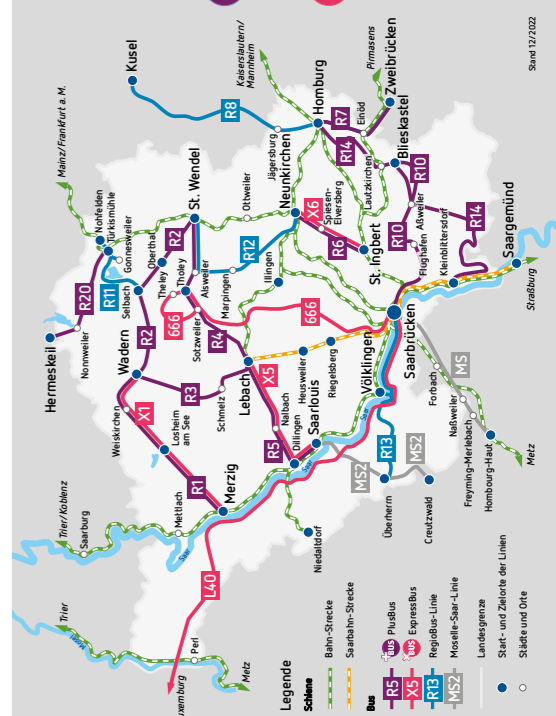

Table with columns for routes (e.g., R1/X1 von Merzig) and departure times for 'Montag - Freitag' (Monday - Friday).

Table with columns for routes (e.g., R1 von Merzig) and departure times for 'Samstag' (Saturday) and 'Sonn- und Feiertag' (Sunday and Public Holidays).

IHRE PLUSPUNKTE AUF EINEN BLICK

- Regelmäßiger Takt von früh bis spät
  Barrierefreiheit
  Anschluss an Bahn und bedeutende Buslinien
  Expressfahrten im Berufsverkehr
  Einfache und günstige Tarife
  Direkter und schneller Linienweg
  Hoher Komfort im Bus
  Weniger Zwischenstopps

Sei schlauVV, fahr saarVV

Infos zum Fahrplan

Fahrplan gültig ab 11.12.2022
Umsteigemöglichkeiten, die eine Wartezeit von mehr als 30 Minuten erfordern, sind in der Regel nicht dargestellt.

Verkehr am 24. und 31.12.:
Fallen Heiligabend und Silvester auf einen Werktag oder Samstag, so gilt der Samstagsfahrplan.

Bestens informiert!

saarVV CALL- & ABO-CENTER / Saarbahn Service Center
Zwei Center für alle Fragen!
saarVV Call- & Abo-Center*
Hohenzollernstraße 8

Alle Angaben ohne Gewähr.

F = nur an schulfreien Tagen im Saarland
S = nur an Schultagen im Saarland