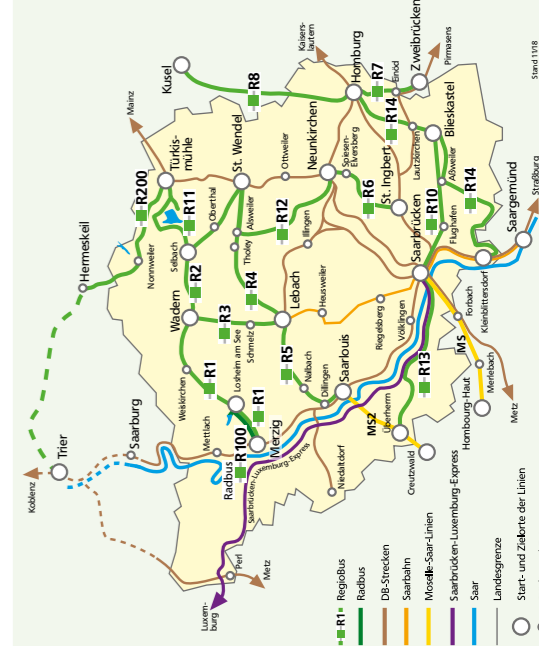

R6 St. Ingbert – Spiesen-Elversberg – Neunkirchen

Table with columns for departure times and routes. Includes sections for 'Montag – Freitag', 'Samstag', and 'Sonn- u. Feiertag'. Rows list various stops from St. Ingbert Bahnhof to Zug nach Saarbrücken.

DB BAHN
Kostenlose Fahrplanauskunft:
Tel. 0 800/1 50 70 90
Service-Nummer der Deutschen Bahn:
Tel. 0180 699 66 33 (20 ct/Anruf aus dem Festnetz - Tarif bei Mobilfunk max. 60 ct/Anruf)

Hier fahr' ich App!

www.saarfahrplan.de
Jetzt auch als kostenlose App

Bestens informiert!

saarVV CALL- & ABO-CENTER / Saarbahn Service Center
Zwei Center für alle Fragen!
saarVV Call- & Abo-Center*
Hohenzollerstraße 8
66333 Völklingen
Tel.: 06898 500 4000
Fax: 06898 500 4100
E-Mail: service@saarVV.de
Mo. - Sa.: 6 Uhr - 19 Uhr
Sonn- und feiertags: 8 Uhr - 18 Uhr
Abo-Service der Saarbahn GmbH:
Saarbahn Service Center (SSC)
Nassauer Straße 2 - 4, 66111 Saarbrücken
Tel.: 0681 5003-354
E-Mail: abo@saarbahn.de
Mo. - Do.: 8 Uhr - 16 Uhr
Fr.: 8 Uhr - 15 Uhr
*Hinweis: Sie erreichen das saarVV Call- & Abo-Center nur telefonisch und per E-Mail. Wochentags ab 17 Uhr sowie samstags, sonn- und feiertags erhalten Sie keine Auskünfte zum Abo.
Weitere Infos online unter www.saarVV.de und www.saarbahn.de
Hier steigt' ich ein!

S = an Schultagen F = an schulfreien Tagen X = verkehrt nicht am 01.01. und nicht am 25.12. [V] = Verkehr an Vorleistungstagen [VF] = Verkehr an vorleistungsfreien Tagen